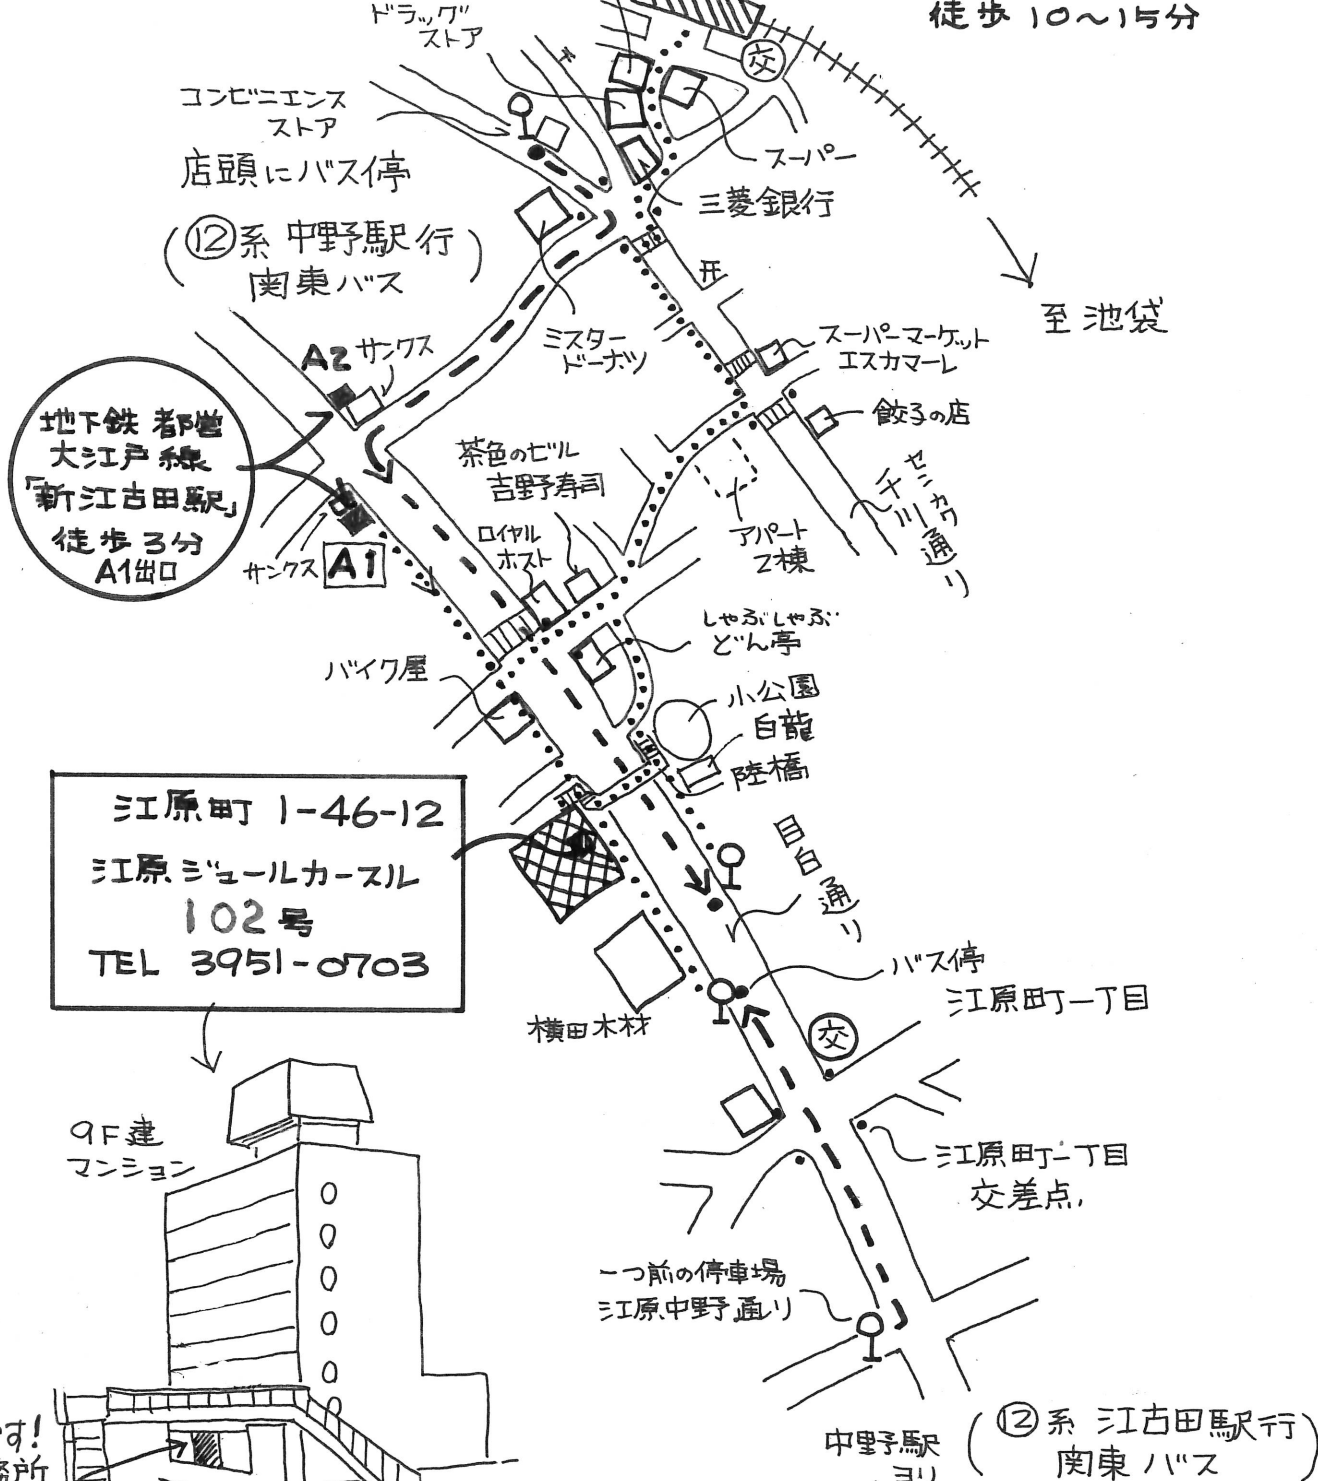

西武池袋線 江古田駅 南口下車
徒歩 10~15分

江原町 1-46-12
江原ミューラルカーズ
102号
TEL 3951-0703

ココが! 新事務所
102号

入口は1F
目白通り

一つ前の停車場
江原中野通り

中野駅 (12系 江古田馬行) 関東バス